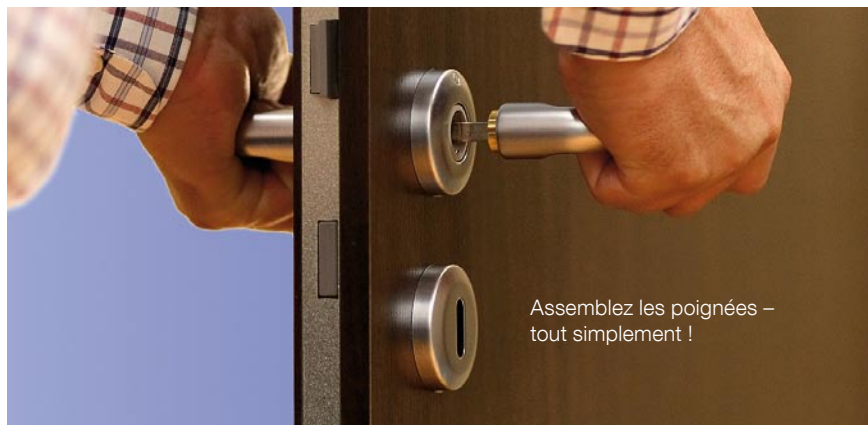

Poignées pour portes intérieures

Montage de poignées
en seulement 8 secondes !

Le temps c'est de l'argent – Rapidité, simplicité et fiabilité : le nouveau carré à montage rapide de HOPPE.

Lors du montage traditionnel d'une poignée de porte, il faut passer par de nombreuses étapes qui demandent beaucoup de manipulations. Le montage est souvent compliqué et prend du temps. Plus rapide, plus simple et encore plus fiable : le nouveau **carré à montage rapide** de HOPPE.

Grâce à cette technique innovante, les poignées de porte sont fixées durablement en un seul geste.

Au coeur de cette nouvelle technique se trouve un mécanisme de blocage développé par HOPPE, logé dans la béquille femelle. Le carré plein de la béquille mâle s'engage dans ce mécanisme qui le bloque durablement, sans laisser de jeu. Grâce au carré plein, la section complète du carré est utilisée pour un transfert maximum au moment de la torsion. Le carré à montage rapide de HOPPE est un assemblage axial des poignées, autoréglable, testé selon DIN EN 1906, adapté à différentes épaisseurs de porte (dans une plage définie).

Les avantages :

- Plus rapide, plus simple et encore plus fiable :
 - Fixation très rapide de la poignée de porte :
Economie de temps de 75%
 - Plus de vis pointeau
 - Plus de filetage pour la vis pointeau
 - Pas d'ajustement axial du carré lors du vissage avec la poignée femelle
 - Tout desserage éventuel de la vis pointeau est exclu
- Mécanisme de serrage intégré dans la béquille femelle
 - Pas d'outil pour le montage
 - Assemblage sans jeu des poignées de porte
 - Fixation durable des poignées de porte
- Utilisation du carré plein
 - Utilisation de la section complète du carré pour un transfert maximal du couple
- Fixation axiale de la poignée de porte autoréglable, contrôlée selon DIN EN 1906
 - Utilisation pour différentes épaisseurs de porte (dans une plage définie)
- Démontage facile et rapide des poignées de porte
 - A l'aide de la clé coudée jointe ou d'un tournevis